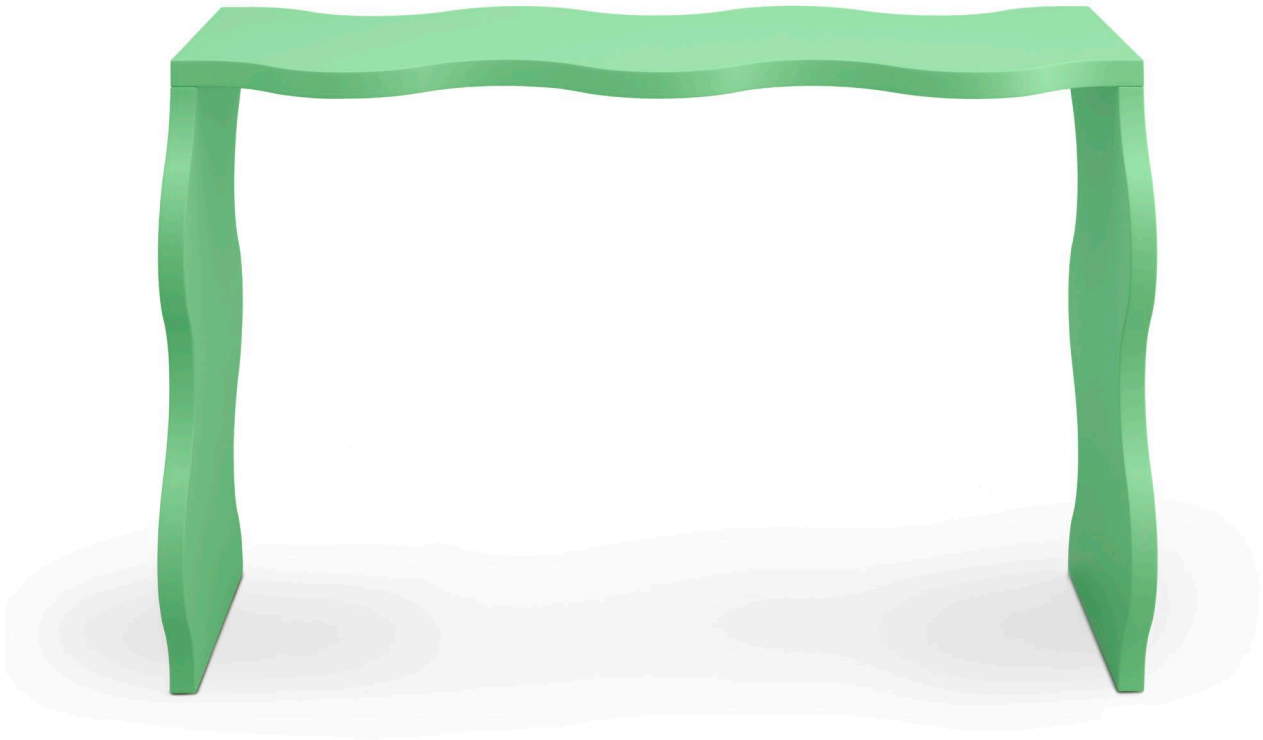

BANNACH

AGATHA

Console | Konsole

Design: Julius Heinzl, 2021

Length | Länge 140 cm x Width | Breite 48 cm x Height | Höhe 90 cm

The sculptural console AGATHA was designed by Julius Heinzl and captivates with its flowing form and its presence in the room. With a length of 140 cm, Agatha offers an impressive presentation surface for cherished everyday objects and convinces as a characterful solitaire in the living and object area. With Agatha, Bannach presents a furniture object that unfolds a playful effect and thus becomes a design element in any room. The Agatha console is available in solid oak and lacquered MDF in various pastel shades.

Die skulpturale Konsole AGATHA wurde von Julius Heinzl entworfen und besticht durch ihre fließende Form und ihre Präsenz im Raum. Mit einer Länge von 140 cm bietet Agatha eine eindrucksvolle Präsentationsfläche für liebevoll gewonnene Alltagsgegenstände und überzeugt als charakterstarker Solitär im Wohn- und Objektbereich. Mit Agatha präsentiert Bannach ein Möbelobjekt, das eine spielerische Wirkung entfaltet und so zum gestaltenden Element in jedem Raum wird. Die Konsole Agatha ist in Eiche massiv und in lackiertem MDF in verschiedenen Pastelltönen erhältlich.