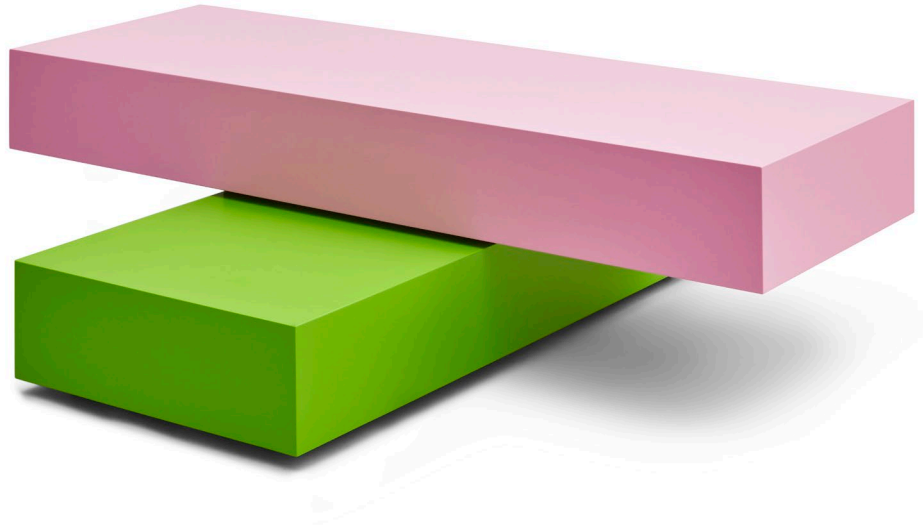

BANNACH

ARCO

Coffee table | Couchtisch

Design: Moritz Bannach, 2021

Length | Länge 123 cm x Width | Breite 123 cm x Height | Höhe 33 cm

ARCO is an elegant and spacious coffee table, characterized by the geometric simplicity of the design. The coffee table designed by Moritz Bannach unfolds a sculptural effect and becomes an artistic eye-catcher in any room thanks to the striking color combinations. Arco is available in lacquered MDF in various colors or in selected real wood veneers in natural or colored in Ettore Sottsass' red and orange as well as in the chequered laminate by Ettore Sottsass.

ARCO ist ein eleganter und großzügiger Couchtisch, der sich durch die geometrische Einfachheit des Entwurfs auszeichnet. Der von Moritz Bannach entworfene Couchtisch entfaltet im Raum eine skulpturale Wirkung und wird durch die markanten Farbkombinationen zum kunstvollen Blickfang. Arco ist in lackiertem MDF in verschiedenen Farben oder in ausgewählten Echtholz Furnieren in Natur oder in Ettore Sottsass' Rot und Orange gefärbt sowie in dem karierten Laminat von Ettore Sottsass erhältlich.