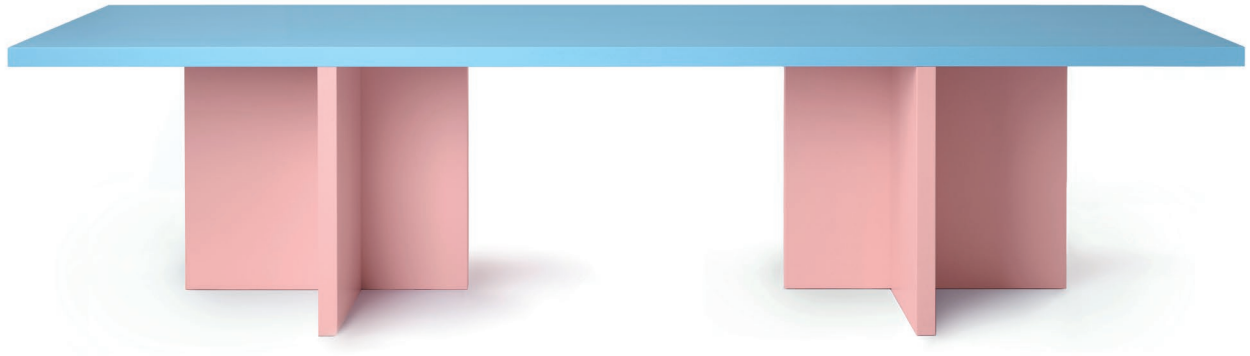

BANNACH

ELIO

Dining and conference table | Ess- und Konferenztisch

Design: Moritz Bannach, 2018

Length | Länge 320 cm / 250 cm x Width | Breite 100 cm x Height | Höhe 75 cm

ELIO is a modern dining and conference table, designed by Moritz Bannach in 2018. Elio features a strong sculptural character, further underlined by the combination of a purist design with a selection of expressive colors. Elio is based on the same dimensions as the Abbondio table, but is available in a single or two-color version. The table can be disassembled into several parts and is easily assembled using a simple interlocking mechanism. Elio is available in lacquered MDF, lacquered ash veneer and selected real wood veneers.

ELIO ist ein moderner Ess- und Konferenztisch und wurde von Moritz Bannach im Jahr 2018 entworfen. Die Kombination eines puristischen Designs mit einer Auswahl ausdrucksvoller Farben ist maßgebend für den skulpturalen Charakter von Elio. Elio basiert auf den gleichen Abmessungen wie der Tisch Abbondio, ist aber in einer ein- oder zweifarbigen Ausführung erhältlich. Der Tisch ist in mehrere Teile zerlegbar und wird über ein einfaches Stecksystem montiert. Elio ist in lackiertem MDF, lackiertem Esche-Furnier und ausgewählten Echtholz furnieren erhältlich.