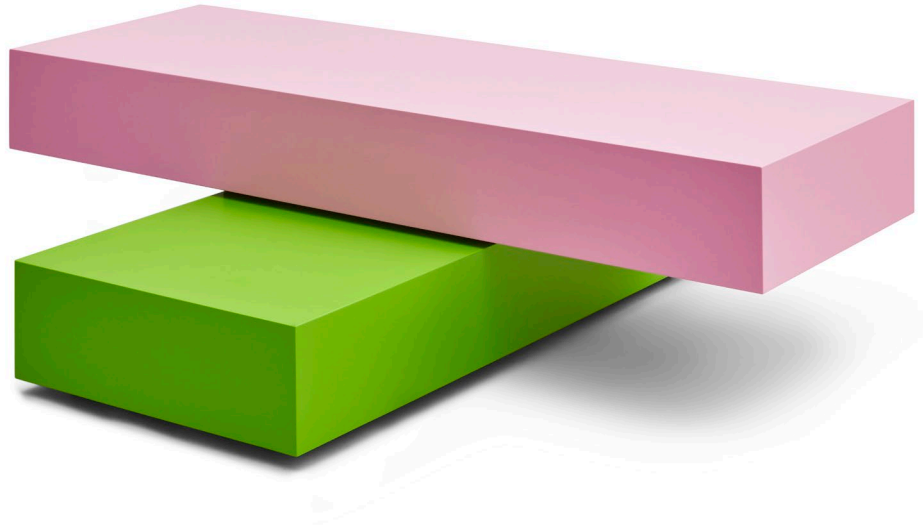

BANNACH

ARCO

Coffee table | Couchtisch

Design: Moritz Bannach, 2021

Length | Länge 123 cm x Width | Breite 123 cm x Height | Höhe 33 cm

ARCO is an elegant and spacious coffee table, characterized by the geometric simplicity of the design. The coffee table designed by Moritz Bannach unfolds a sculptural effect and becomes an artistic eye-catcher in any room thanks to the striking color combinations. Arco is available in lacquered MDF in various colors or in selected real wood veneers in natural or colored in Ettore Sottsass' red and orange as well as in the chequered laminate designed by Superstudio.

ARCO ist ein eleganter und großzügiger Couchtisch, der sich durch die geometrische Einfachheit des Entwurfs auszeichnet. Der von Moritz Bannach entworfene Couchtisch entfaltet im Raum eine skulpturale Wirkung und wird durch die markanten Farbkombinationen zum kunstvollen Blickfang. Arco ist in lackiertem MDF in verschiedenen Farben oder in ausgewählten Echtholz Furnieren in Natur oder in Ettore Sottsass' Rot und Orange gefärbt sowie in dem karierten Laminat von Superstudio erhältlich.