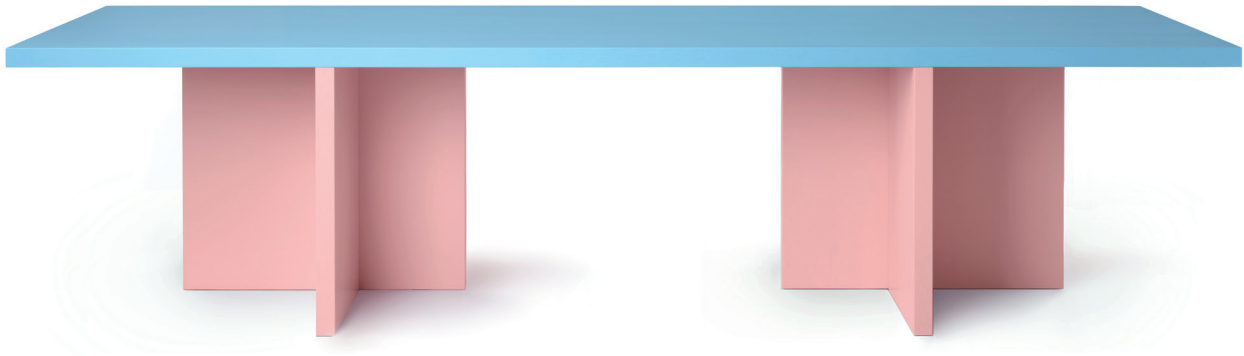

## ELIO

Dining and conference table | Ess- und Konferenztisch

Design: Moritz Bannach, 2018

Length | Länge 320 cm / 250 cm x Width | Breite 100 cm x Height | Höhe 75 cm

ELIO is a modern dining and conference table, designed by Moritz Bannach in 2018. Elio features a strong sculptural character, further underlined by the combination of a purist design with a selection of expressive colors. Elio is based on the same dimensions as the Abbondio table, but is available in a single or two-color version. The table can be disassembled into several parts and is easily assembled using a simple interlocking mechanism. Elio is available in lacquered MDF, lacquered ash veneer and selected real wood veneers.

ELIO ist ein moderner Ess- und Konferenztisch und wurde von Moritz Bannach im Jahr 2018 entworfen. Die Kombination eines puristischen Designs mit einer Auswahl ausdrucksvoller Farben ist maßgebend für den skulpturalen Charakter von Elio. Elio basiert auf den gleichen Abmessungen wie der Tisch Abbondio, ist aber in einer ein- oder zweifarbigen Ausführung erhältlich. Der Tisch ist in mehrere Teile zerlegbar und wird über ein einfaches Stecksystem montiert. Elio ist in lackiertem MDF, lackiertem Esche-Furnier und ausgewählten Echtholz furnieren erhältlich.