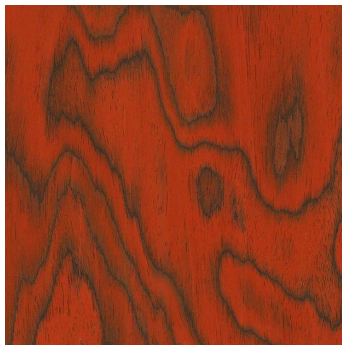

## REAL WOOD VENEERS | ECHTHOLZFURNIERE

Table tops are only available in oak, smoked oak, American walnut and Douglas fir.

Tischplatten sind nur in Eiche, Eiche geräuchert, Amerikanischem Nussbaum und Douglasie erhältlich.

Oak | Eiche

Smoked oak | Eiche geräuchert

American walnut  
Amerikanischer Nussbaum

Douglas fir | Douglasie

Birch burl | Birke Maser

Zebrano | Zebrano

Sottsass Orange  
(Design by Ettore Sottsass)

Sottsass Red  
(Design by Ettore Sottsass)

Wavy Fir Blue  
(Design by Raw Edges)