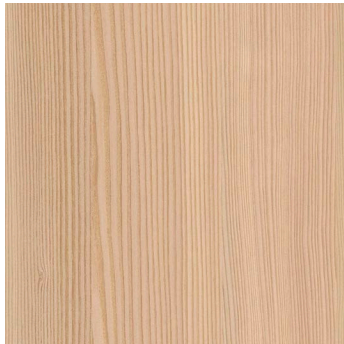

Douglas fir | Douglasie