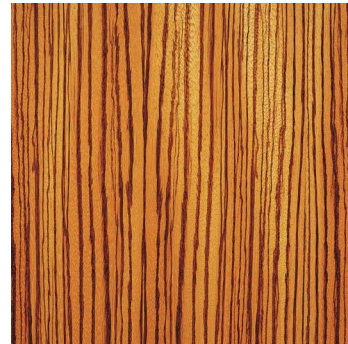

## REAL WOOD VENEERS | ECHTHOLZFURNIERE

Table tops are only available in oak, smoked oak, American walnut and Douglas fir.

Tischplatten sind nur in Eiche, Eiche geräuchert, Amerikanischem Nussbaum und Douglasie erhältlich.

Oak | Eiche

Smoked oak | Eiche geräuchert

American walnut  
Amerikanischer Nussbaum

Douglas fir | Douglasie

Birch burl | Birke Maser

Zebrano | Zebrano

Sottsass Orange  
(Design by Ettore Sottsass)

Sottsass Red  
(Design by Ettore Sottsass)