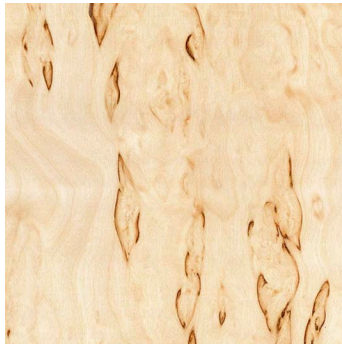

## REAL WOOD VENEERS | ECHTHOLZFURNIERE

Table tops are only available in oak, smoked oak, American walnut and Douglas fir.

Tischplatten sind nur in Eiche, Eiche geräuchert, Amerikanischem Nussbaum und Douglasie erhältlich.

Oak | Eiche

Smoked oak | Eiche geräuchert

American walnut  
Amerikanischer Nussbaum

Douglas fir | Douglasie

Birch burl | Birke Maser

Zebrano | Zebrano

Sottsass Orange  
(Design by Ettore Sottsass)

Sottsass Red  
(Design by Ettore Sottsass)