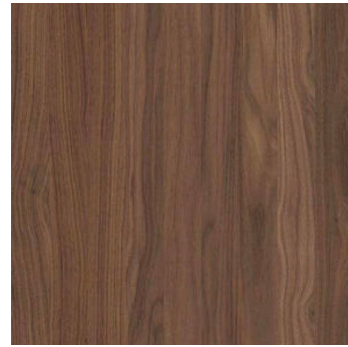

American walnut
Amerikanischer Nussbaum