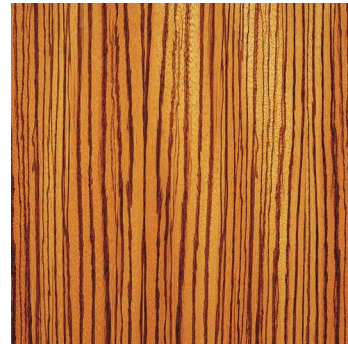

Cement gray | Zementgrau

Anthracite | Anthrazit

White | Weiß

Black | Schwarz

REAL WOOD VENEERS | ECHTHOLZFURNIERE

Table tops are only available in oak, smoked oak, American walnut and Douglas fir.

Tischplatten sind nur in Eiche, Eiche geräuchert, Amerikanischem Nussbaum und Douglasie erhältlich.

Oak | Eiche

Smoked oak | Eiche geräuchert

American walnut
Amerikanischer Nussbaum

Douglas fir | Douglasie

Birch burl | Birke Maser

Zebrano | Zebrano

Sottsass Orange
(Design by Ettore Sottsass)

Sottsass Red
(Design by Ettore Sottsass)