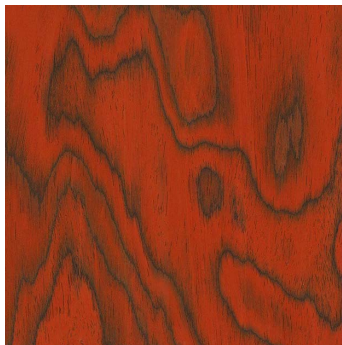

Cement gray | Zementgrau

Anthracite | Anthrazit

White | Weiß

Black | Schwarz

REAL WOOD VENEERS | ECHTHOLZFURNIERE

Table tops are only available in oak, smoked oak, American walnut and Douglas fir.

Tischplatten sind nur in Eiche, Eiche geräuchert, Amerikanischem Nussbaum und Douglasie erhältlich.

Oak | Eiche

Smoked oak | Eiche geräuchert

American walnut
Amerikanischer Nussbaum

Douglas fir | Douglasie

Birch burl | Birke Maser

Zebrano | Zebrano

Sottsass Orange
(Design by Ettore Sottsass)

Sottsass Red
(Design by Ettore Sottsass)