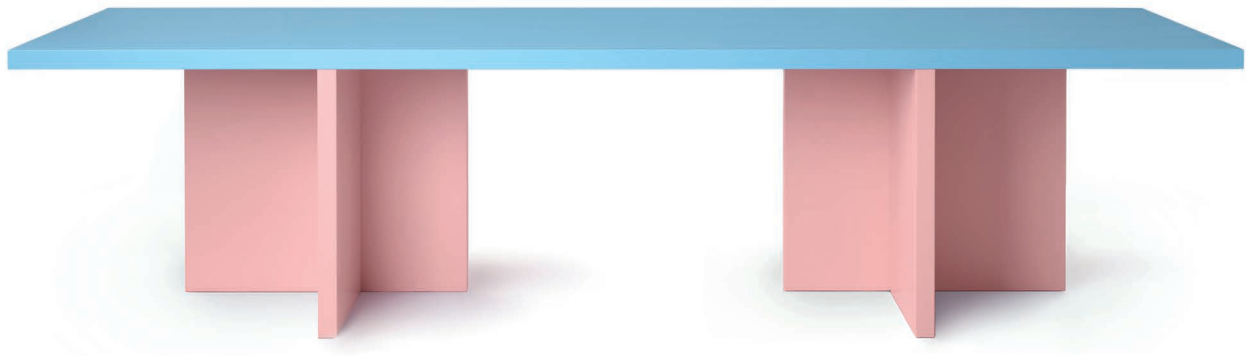

BANNACH

ELIO

Dining and conference table | Ess- und Konferenztisch

Design: Moritz Bannach, 2018

Length | Länge 320 cm / 250 cm x Width | Breite 100 cm x Height | Höhe 75 cm

ELIO is a modern dining and conference table, designed by Moritz Bannach in 2018. Elio features a strong sculptural character, further underlined by the combination of a purist design with a selection of expressive colors. Elio is based on the same dimensions as the Abbondio table, but is available in a single or two-color version. The table can be disassembled into several parts and is easily assembled using a simple interlocking mechanism. In addition to the suggested colors and combinations, colors can be freely selected and combined. Available colors and veneers are listed in our color library at the end of this data sheet. Elio is available in lacquered MDF, lacquered ash veneer and selected real wood veneers.

ELIO ist ein moderner Ess- und Konferenztisch und wurde von Moritz Bannach im Jahr 2018 entworfen. Die Kombination eines puristischen Designs mit einer Auswahl ausdrucksvoller Farben ist maßgebend für den skulpturalen Charakter von Elio. Elio basiert auf den gleichen Abmessungen wie der Tisch Abbondio, ist aber in einer ein- oder zweifarbigen Ausführung erhältlich. Der Tisch ist in mehrere Teile zerlegbar und wird über ein einfaches Stecksystem montiert. Neben den vorgeschlagenen Farben und Kombinationen können Farben vollkommen frei gewählt und kombiniert werden. Erhältliche Farben und Furniere sind in unserer Farbbibliothek am Ende dieses Datenblatts aufgeführt. Elio ist in lackiertem MDF, lackiertem Esche-Furnier und ausgewählten Echtholz furnieren erhältlich.