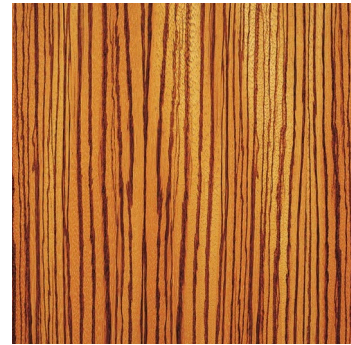

Zebrano | Zebrano