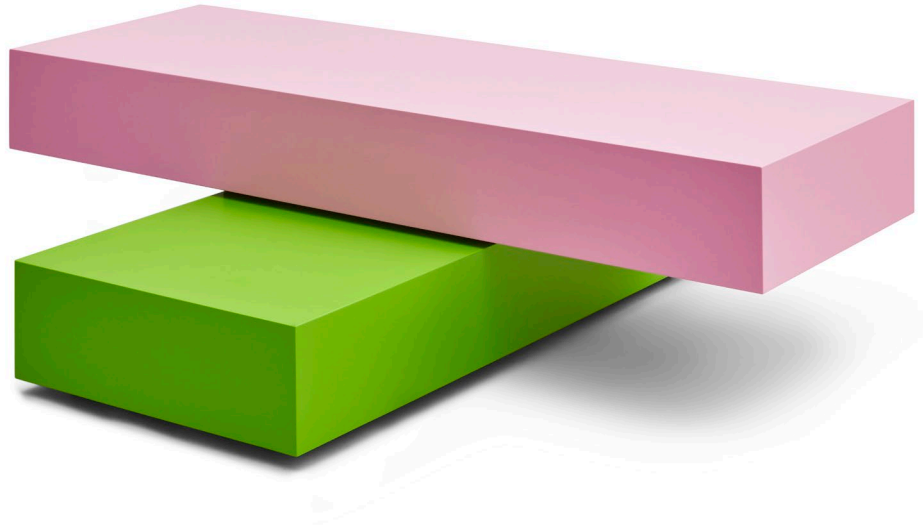

BANNACH

ARCO

Coffee table | Couchtisch

Design: Moritz Bannach, 2021

Length | Länge 123 cm x Width | Breite 123 cm x Height | Höhe 33 cm

ARCO is an elegant and spacious coffee table, characterized by the geometric simplicity of the design. The coffee table designed by Moritz Bannach unfolds a sculptural effect and becomes an artistic eye-catcher in any room thanks to the striking color combinations. Arco is available in various colors or in selected real wood veneers as well as in the chequered laminate designed by Superstudio. Available colors and veneers are listed in our color library at the end of this data sheet. Lacquered surfaces are available in a smooth or slightly rough finish.

ARCO ist ein eleganter und großzügiger Couchtisch, der sich durch die geometrische Einfachheit des Entwurfs auszeichnet. Der von Moritz Bannach entworfene Couchtisch entfaltet im Raum eine skulpturale Wirkung und wird durch die markanten Farbkombinationen zum kunstvollen Blickfang. Arco ist in verschiedenen Farben oder in ausgewählten Echtholz Furnieren sowie in dem karierten Laminat von Superstudio erhältlich. Erhältliche Farben und Furniere sind in unserer Farbbibliothek am Ende dieses Datenblatts aufgeführt. Lackierte Oberflächen sind in einer glatten oder leicht rauen Oberfläche erhältlich.