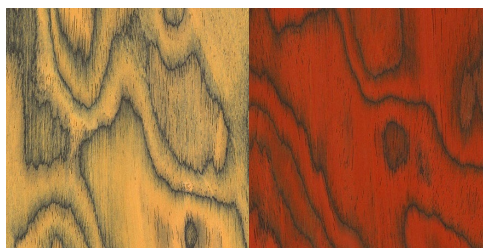

Sottsass Orange + Sottsass Red
Sottsass Orange + Sottsass Rot