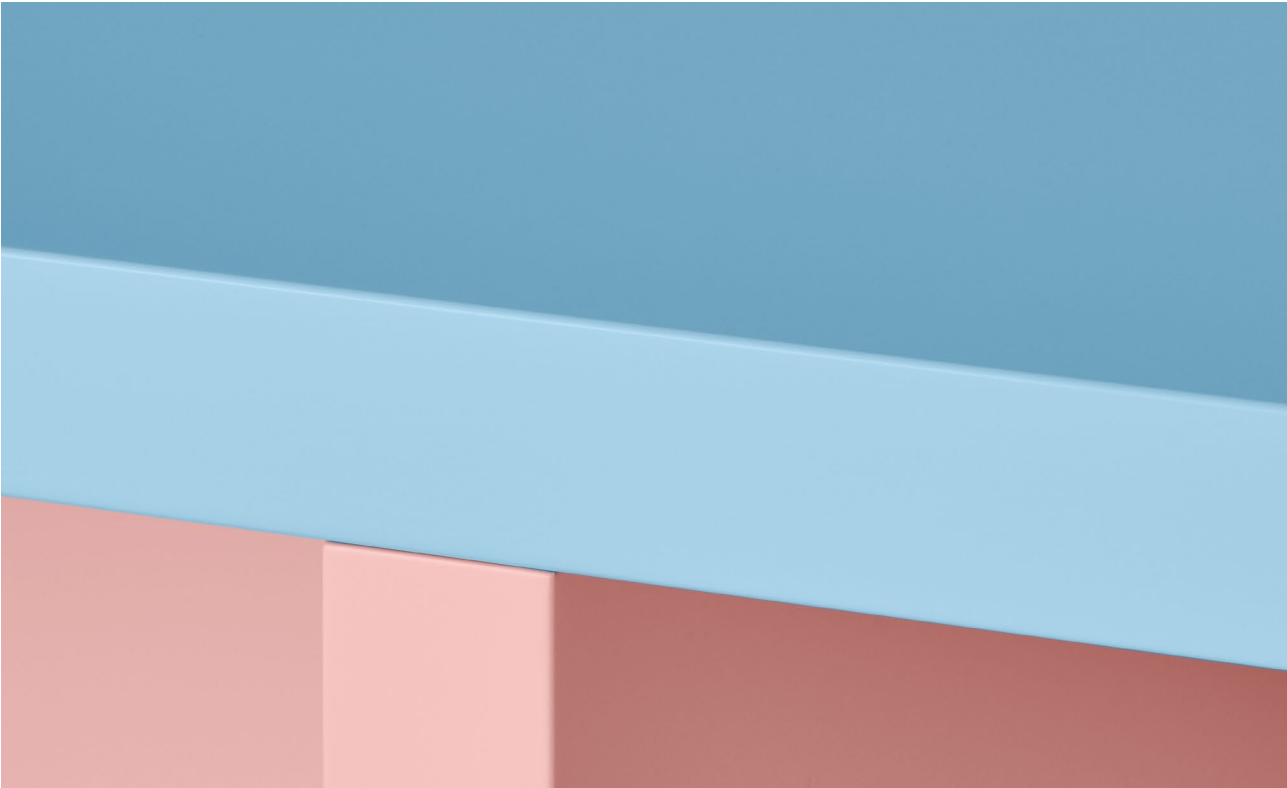

SURFACES | OBERFLÄCHEN

Smooth and slightly rough surface | Glatte und leicht raue Oberfläche