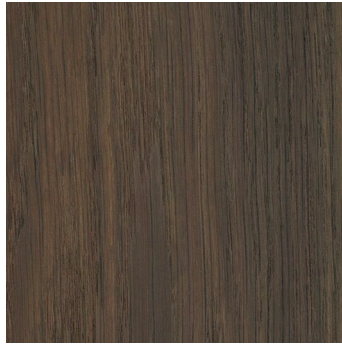

Cement gray | Zementgrau
NCS S 3000-N

Anthracite | Anthrazit
NCS S 7000-N

White | Weiß
NCS S 0300-N

Black | Schwarz
NCS S 9000-N

REAL WOOD VENEERS | ECHTHOLZFURNIERE

Table tops are only available in oak, smoked oak, American walnut and Douglas fir.

Tischplatten sind nur in Eiche, Eiche geräuchert, Amerikanischem Nussbaum und Douglasie erhältlich.

Oak | Eiche

Smoked oak | Eiche geräuchert

American walnut
Amerikanischer Nussbaum

Douglas fir | Douglasie