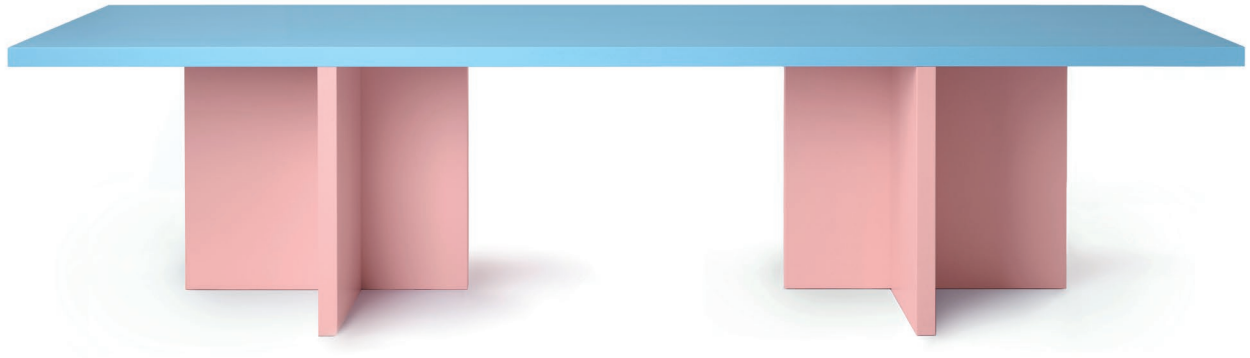

BANNACH

ELIO

Dining and conference table | Ess- und Konferenztisch

Design: Moritz Bannach, 2018

Length | Länge 320 cm / 250 cm x Width | Breite 100 cm x Height | Höhe 75 cm

ELIO is a modern dining and conference table, designed by Moritz Bannach in 2018. Elio features a strong sculptural character, further underlined by the combination of a purist design with a selection of expressive colors. Elio is based on the same dimensions as the Abbondio table, but is available in a single or two-color version. The table can be disassembled into several parts and is easily assembled using a simple interlocking mechanism. In addition to the suggested colors and combinations, colors can be freely selected and combined. Available colors and veneers are listed in our color library at the end of this data sheet. Lacquered surfaces are available in a smooth, slightly rough or veneered finish.

ELIO ist ein moderner Ess- und Konferenztisch und wurde von Moritz Bannach im Jahr 2018 entworfen. Die Kombination eines puristischen Designs mit einer Auswahl ausdrucksvoller Farben ist maßgebend für den skulpturalen Charakter von Elio. Elio basiert auf den gleichen Abmessungen wie der Tisch Abbondio, ist aber in einer ein- oder zweifarbigen Ausführung erhältlich. Der Tisch ist in mehrere Teile zerlegbar und wird über ein einfaches Stecksystem montiert. Neben den vorgeschlagenen Farben und Kombinationen können Farben vollkommen frei gewählt und kombiniert werden. Erhältliche Farben und Furniere sind in unserer Farbbibliothek am Ende dieses Datenblatts aufgeführt. Lackierte Oberflächen sind in einer glatten, leicht rauhen oder furnierten Oberfläche erhältlich.

DIMENSIONS | ABMESSUNGEN

Front view L 320 cm | Frontansicht L 320 cm

Side view L 320 cm | Seitenansicht L 320 cm

DIMENSIONS | ABMESSUNGEN

Front view L 250 cm with open centre | Frontansicht L 250 cm mit geöffneter Mitte