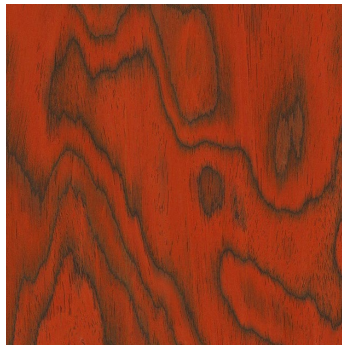

Sottsass Red
(Design by Ettore Sottsass)